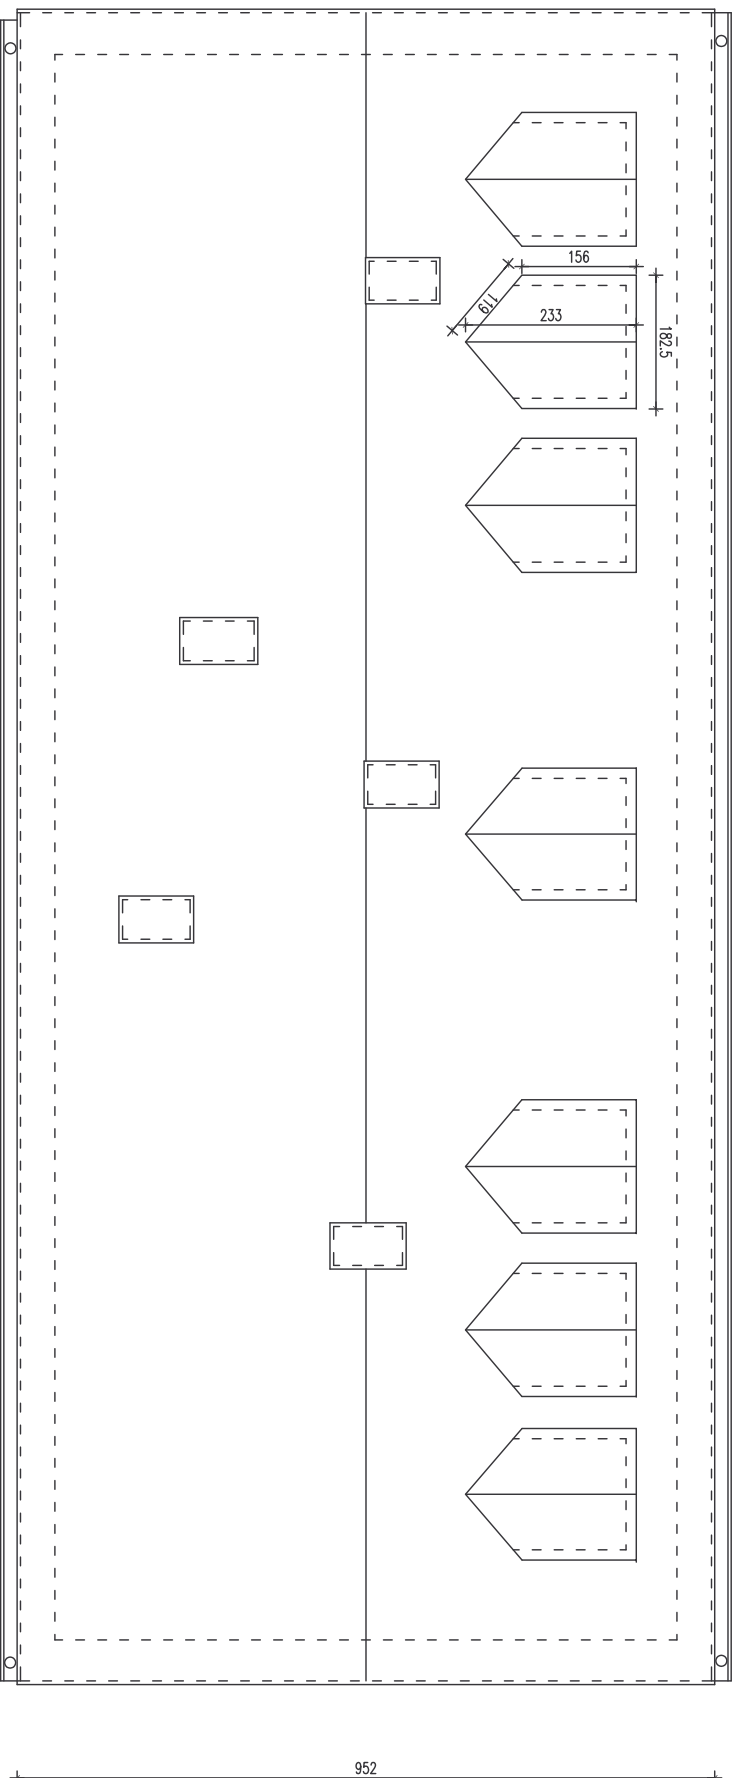

RZUT DACHU

Skala 1:100

2264

OBIEKT - TEMAT :	Budynek Podworski
INWESTOR :	Muzeum Okręgowe w Koninie
LOKALIZACJA :	62-510 Konin ul. Muzealna 6
TEMAT PRYSUNKU :	Rzut dachu
ARCHITEKTURA I KONSTRUKCJA :	mgr inż. Janusz Węczyński
	upr.nr 126/79
	skala 1:100
	nr rys. A3