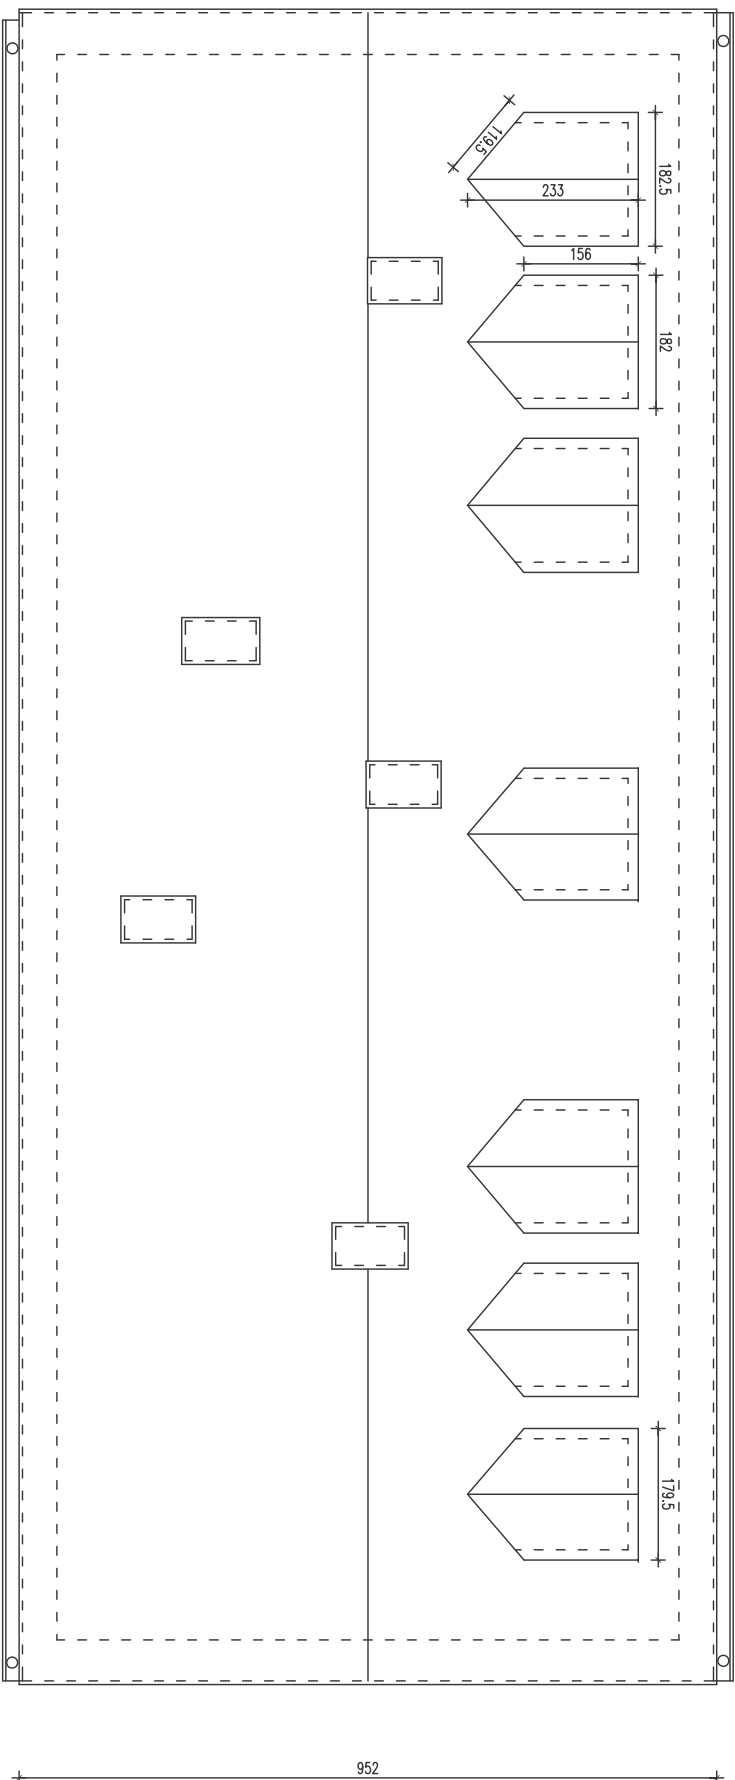

# RZUT DACHU

Skala 1:100

2264

OBIEKT - TEMAT :	Budynek Podworski
INWESTOR :	Muzeum Okręgowe w Koninie
LOKALIZACJA :	62-510 Konin ul. Muzealna 6
TEMAT PRYSUNKU :	Rzut dachu - Inwentaryzacja
ARCHITEKTURA I KONSTRUKCJA :	mgt inż. Janusz Węczyński upr.nr 126/79
	branża BUDOWLANNA
	data 03.2014
	skala 1:100
	nr rys. 13